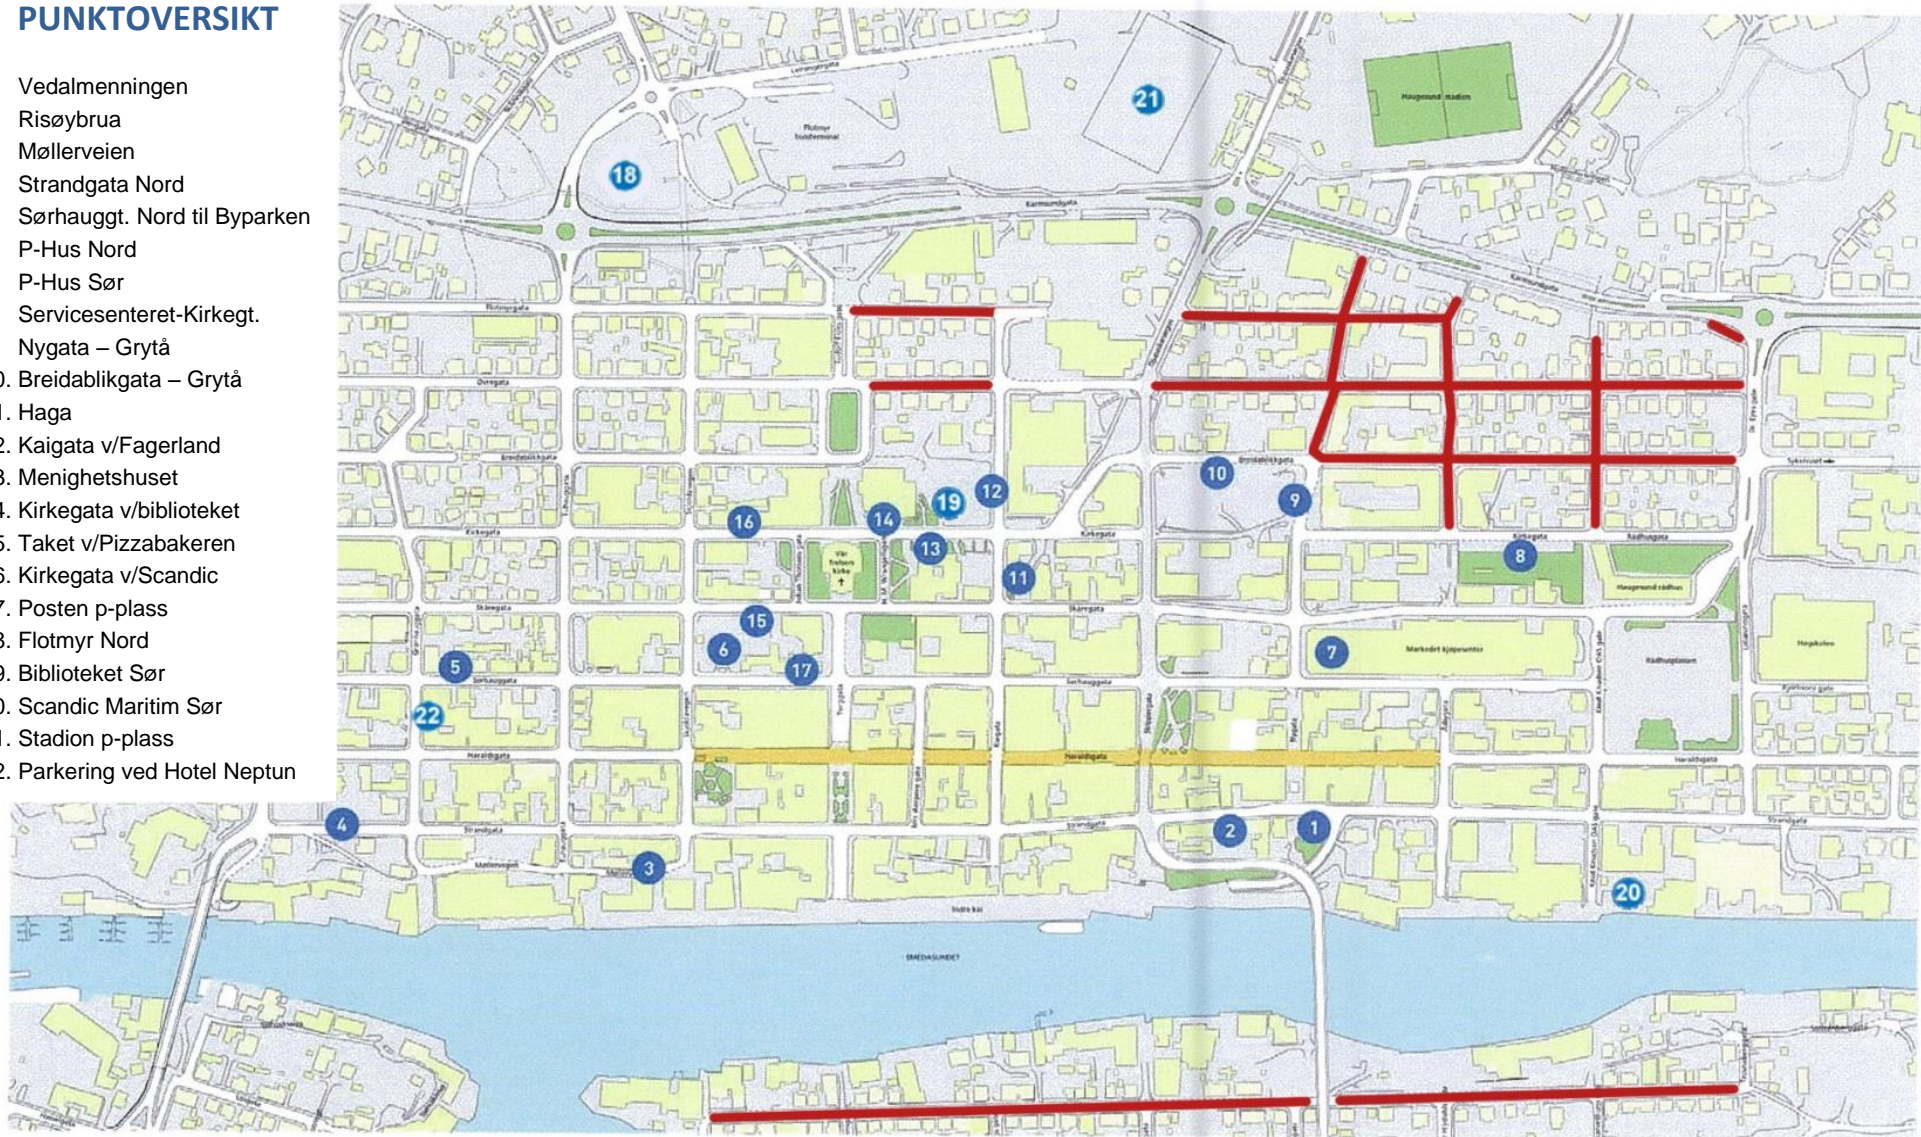

PARKERINGSOVERSIKT SENTRUM

Oversikt over Haugesund Parkerings parkeringsplasser i Haugesund Sentrum. Parkeringsmuligheter er markert med blå felt i kartet.

PUNKTOVERSIKT

1. Vedalmenningen
2. Risøybrua
3. Møllerveien
4. Strandgata Nord
5. Sørhauggt. Nord til Byparken
6. P-Hus Nord
7. P-Hus Sør
8. Servicesenteret-Kirkegt.
9. Nygata – Grytå
10. Breidablikgata – Grytå
11. Haga
12. Kaigata v/Fagerland
13. Menighetshuset
14. Kirkegata v/biblioteket
15. Taket v/Pizzabakeren
16. Kirkegata v/Scandic
17. Posten p-plass
18. Flotmyr Nord
19. Biblioteket Sør
20. Scandic Maritim Sør
21. Stadion p-plass
22. Parkering ved Hotel Neptun

Boligsoneparkering: Områder for boligsone er merket med rødt. Vær oppmerksom på skilting i disse områdene. Deler av Risøy har boligsoneparkering.